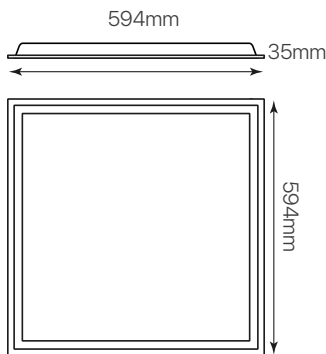

### datasheet

ref. 5551928

585mm x 585mm

opcional **x4**

Nombre / Name	Vision
Referencia / Reference	5551928
Materiales / Materials	Metal + Aluminio / Steel + Aluminium
Difusor / Diffuser	PS
Potencia / Power	40W
Temperatura de color / Color temperature	4000K
Flujo luminoso / Luminous flux	4086lm
Dimable / Dimmable	No
Ángulo de apertura / Beam angle	120°
Ángulo de detección / Detection angle	-
Flicker Free	Sí / Yes
IP	20
IK	03
F.P.	0.9
UGR	≤19
IRC	>80
Chip	PHILIPS 2835 SMD
Driver	LIFUD
Vida media (duración) / Average life	± 30.000h
Clase energética / Energy class	F
Aislamiento eléctrico / Electrical isolation	Clase II / Class II
Colores / Colors	Blanco / White
Medida exterior / Product size	594mm x 594mm x 35mm
Medidas de corte / Cutting measurements	585mm x 585mm
Tª (ambiente/trabajo) / Tª (environment/work)	-20°C ~ 40°C
Input	AC220 ~ 240V
Output	DC 36 ~ 42V 1200mA
Frecuencia / Frequency	50 / 60Hz
Peso / Weight	1,22 kg
Certificados / Certificates	CE RoHS
Garantía / Warranty	2 años / 2 years