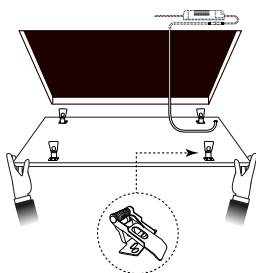

### datasheet

ref. 5551928

585mm x 585mm

opcional **x4**

Nombre / Name	Vision
Referencia / Reference	5551928
Materiales / Materials	Metal + Aluminio / Steel + Aluminium
Difusor / Diffuser	PS
Potencia / Power	40W
Temperatura de color / Color temperature	4000K
Flujo luminoso / Luminous flux	4086lm
Dimable / Dimmable	No
Ángulo de apertura / Beam angle	120°
Ángulo de detección / Detection angle	-
Flicker Free	Sí / Yes
IP	20
IK	03
F.P.	0.9
UGR	≤19
IRC	>80
Chip	PHILIPS 2835 SMD
Driver	LIFUD
Vida media (duración) / Average life	± 30.000h
Clase energética / Energy class	F
Aislamiento eléctrico / Electrical isolation	Clase II / Class II
Colores / Colors	Blanco / White
Medida exterior / Product size	594mm x 594mm x 35mm
Medidas de corte / Cutting measurements	585mm x 585mm
Tª (ambiente/trabajo) / Tª (environment/work)	-20°C ~ 40°C
Input	AC220 ~ 240V
Output	DC 36 ~ 42V 1200mA
Frecuencia / Frequency	50 / 60Hz
Peso / Weight	1,22 kg
Certificados / Certificates	CE RoHS
Garantía / Warranty	2 años / 2 years